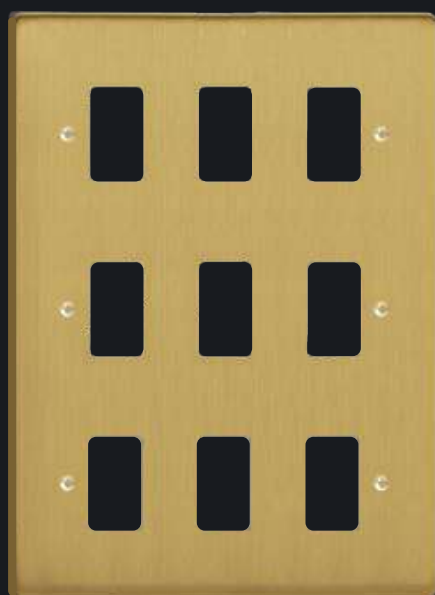

ULTRAPLOCHÝ

Plochá deska s viditelnými šroubky.

BEZŠROUBKOVÝ

Minimalistický rámeček připnutý na plastovou spojku. Šroubky jsou skryté.

DESIGN RÁMEČKŮ

RÁMEČEK: Klasický

POVRCH: Starožitná mosaz

TYP: Páčkový vypínač

INSTALACE: Britské krabičky

Leštěná mosaz KOV	Kartáčovaná mosaz KOV	Gregoriánská mosaz KOV	Kartáčovaný bronz KOV	Leštěná měď KOV	Moka KOV	Starožitná mosaz KOV
Satén KOV	Kartáčovaná měď KOV	Surová měď KOV	Cín KOV	Černé iridium KOV	Prémiová černá PLAST	Matná černá KOV
Grafit KOV	Břidlicově šedá KOV	Kartáčovaná ocel KOV	Leštěný chrom KOV	Prémiová bílá PLAST	Polární bílá PLASTIC	Matná bílá KOV
Bílá křída METAL	Bílá čokoláda KOV	Skořápkov modrá METAL	Růžová METAL	Poštovní červená METAL	Reflexní modrá METAL	Berylově zelená METAL

RÁMEČEK: Klasický
POVRCH: Kartáčovaná měď
TYP: Kolébkový vypínač
INSTALACE: Britské krabičky

RÁMEČKY (ČELNÍ DESKY)

Kovový nebo plastový kryt či rám vypínače nebo zásuvky.

UPEVNŮVACÍ ŠROUBKY

Naše výrobky musí být namontovány pomocí upevňovacích šroubů. Někdy jsou **viditelné a součástí designu**, nebo mohou být skryté. Pokud jsou skryté, je deska připevněna na plastový spojovací rámeček.