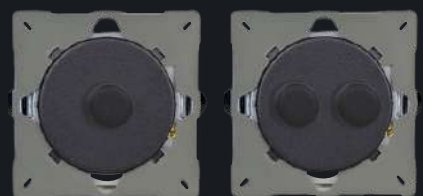

KARTÁČOVANÁ
OCEL / OCEL

CHROM /
CHROM

MODULÁRNÍ VYPÍNAČE

MODULY VariGrid

KOLÉBKOVÉ
(SCHODIŠŤOVÉ, KŘÍŽOVÉ)

PÁČKOVÉ
SCHODIŠŤOVÉ, KŘÍŽOVÉ

MOMENTOVÉ
(ZVONKY, ROULETTE, SVĚTLA)

STMÍVAČE
(LED, HALOGEN)