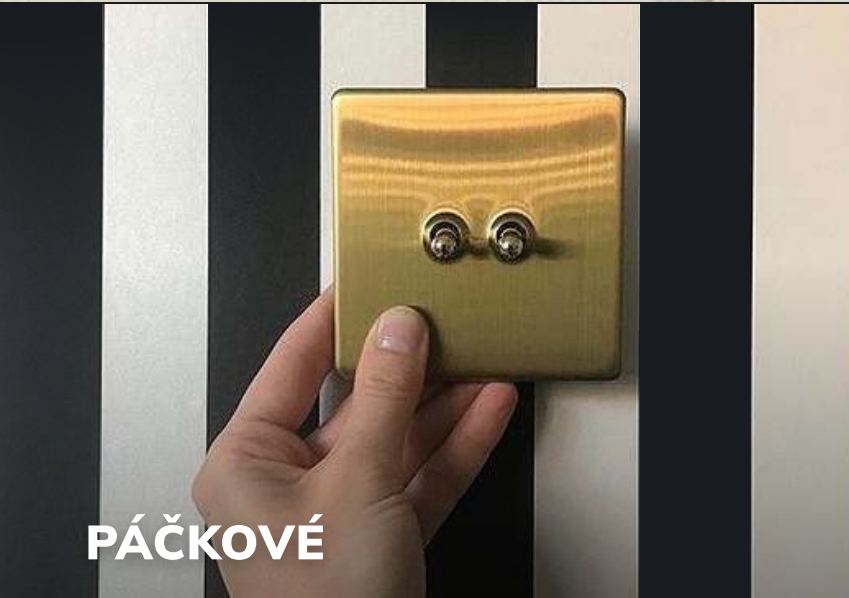

PLATE: Bezšroubkový
FINISH: Kartáčovaná ocel
TYPE: Momentový spínač
INSTAL ON: Britské nebo české krabičky

KOLÉBKOVÉ

PÁČKOVÉ

IMPULZNÍ

Tři typy standardních spínačů pro zapnutí a vypnutí. Jsou k dispozici v jednosměrném, schodištovém i křížovém provedení, jakož i mnoho dalších verzí pro zvonky, žaluzie apod.