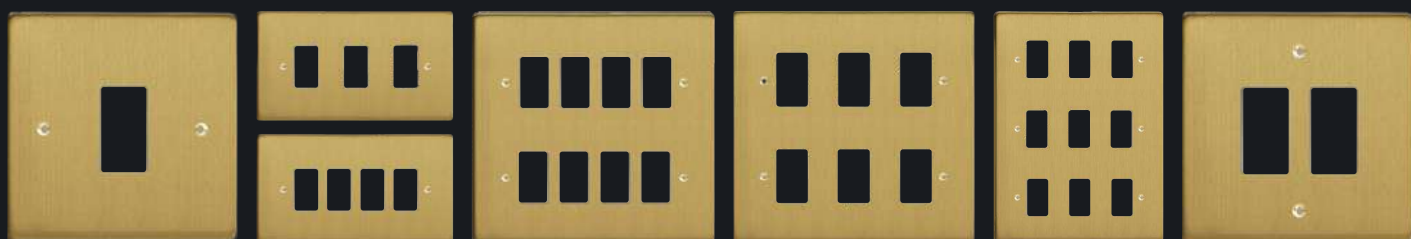

RÁMEČKY PowerGrid

Tato řada je kompatibilní s britskými krabičkami a certifikovaná pro všechny evropské trhy. Britské krabičky jsou k dispozici s 50% slevou, pokud je zakoupíte s našimi vypínači.