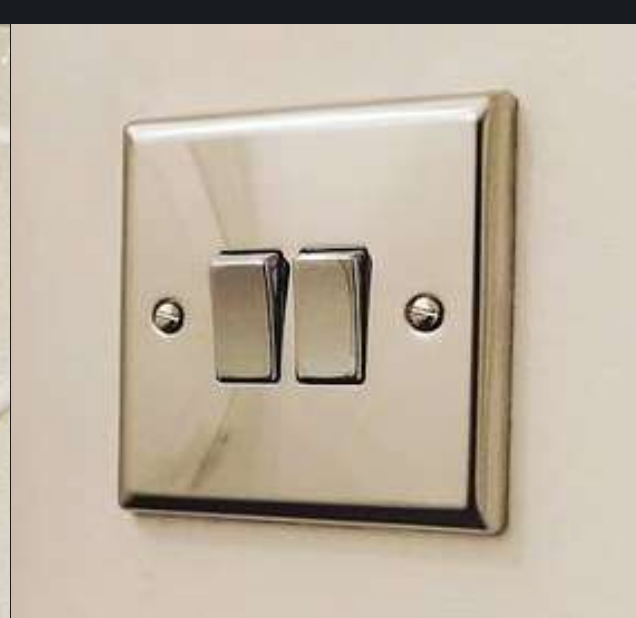

PLATE: Bezšroubkový
FINISH: Kartáčovaná ocel
TYPE: Momentový spínač
INSTAL ON: Britské nebo české krabičky

KOLÉBKOVÉ

PÁČKOVÉ

IMPULZNÍ

Tři typy standardních spínačů pro zapnutí a vypnutí. Jsou k dispozici v jednosměrném, schodištovém i křížovém provedení, jakož i mnoho dalších verzí pro zvonky, žaluzie apod.