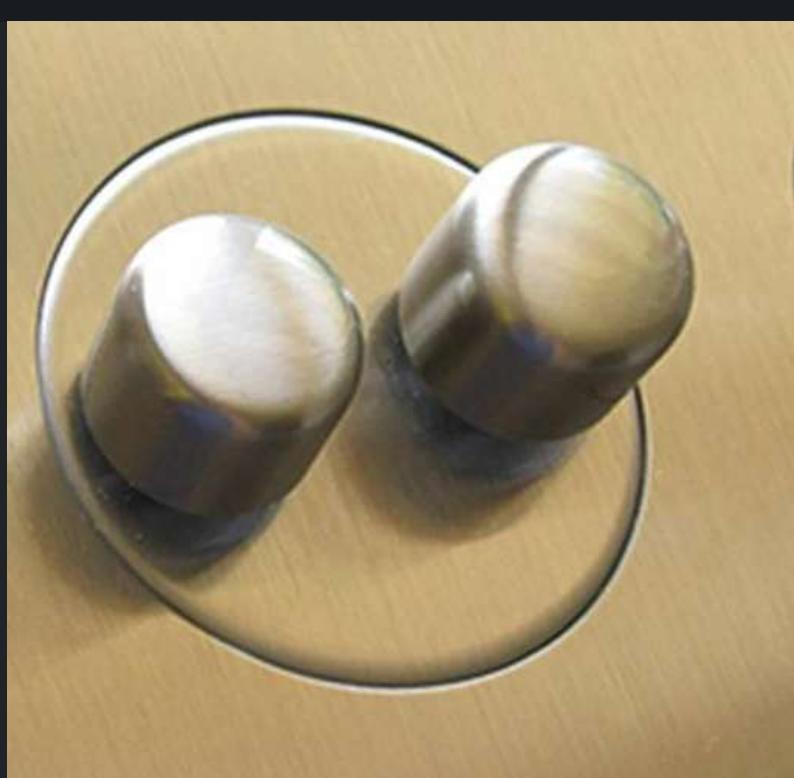

STMÍVÁNÍ LED

Nejširší kompatibilita

Tichý provoz

Automatická konfigurace při instalaci

Bez blikání při použití stmívatelných LED žárovek

Kompaktní design

CHYTRÉ STMÍVÁNÍ LED

Stmívejte světla z více stmívačů nezávisle na sobě.