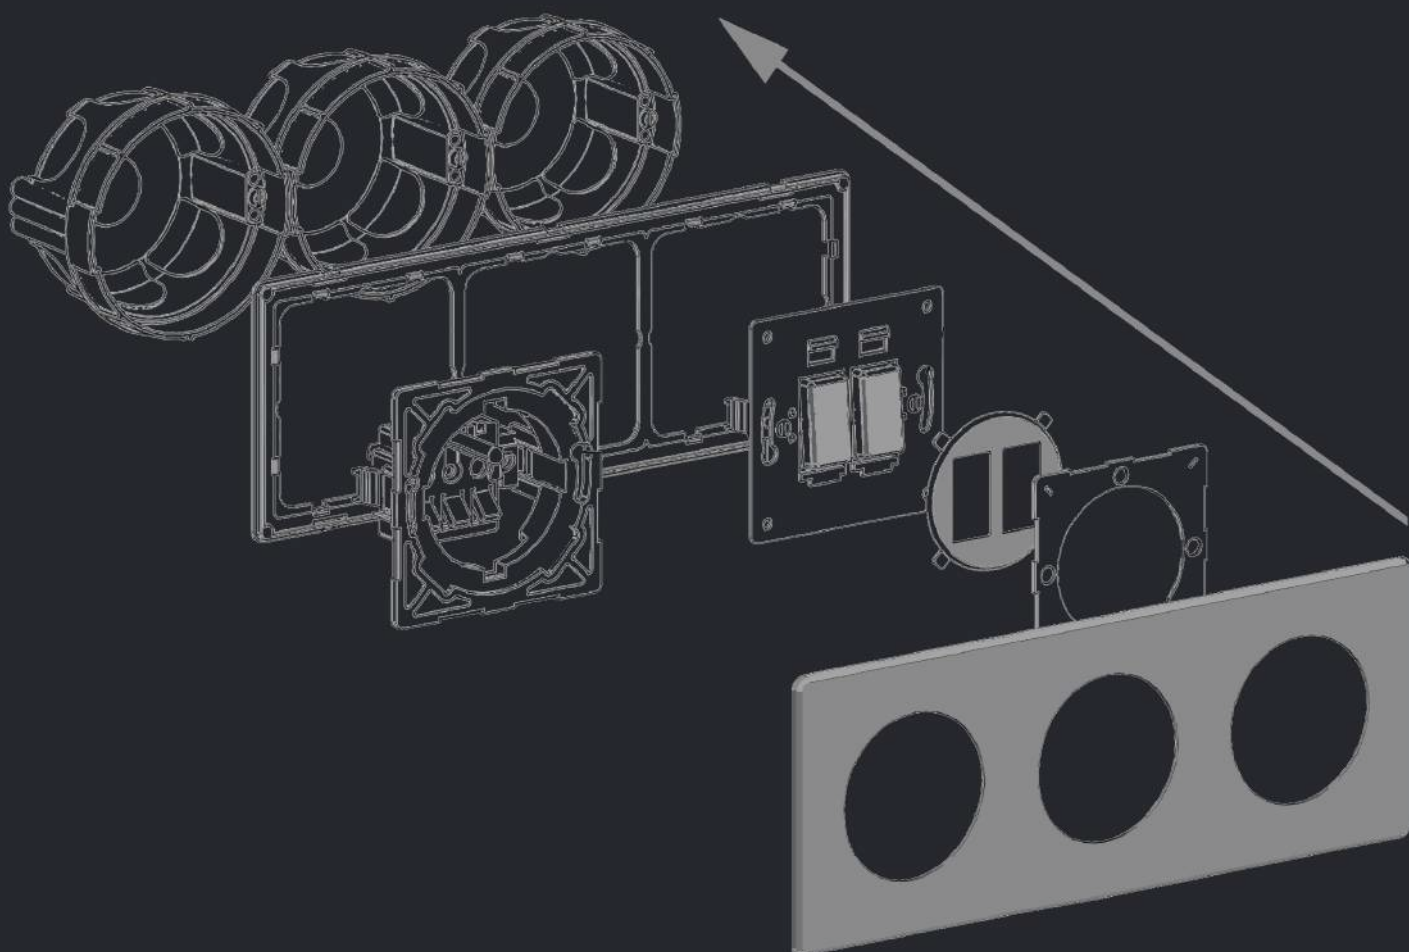

JAK TO FUNGUJE