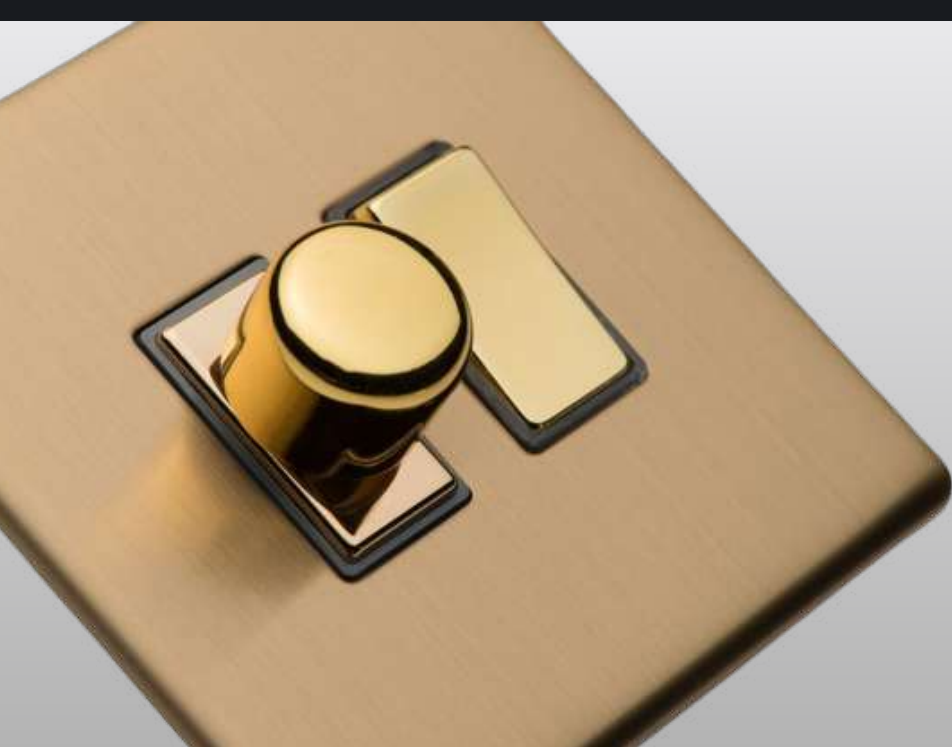

KARTÁČOVANÁ
OCEL / OCEL

CHROM /
CHROM

MODULÁRNÍ VYPÍNAČE

MODULY VariGrid

KOLÉBKOVÉ
(SCHODIŠŤOVÉ, KŘÍŽOVÉ)

PÁČKOVÉ
SCHODIŠŤOVÉ, KŘÍŽOVÉ

MOMENTOVÉ
(ZVONKY, ROULETTE, SVĚTLA)

STMÍVAČE
(LED, HALOGEN)

SÍŤOVÉ ZÁSUVKY

MULTIMEDIÁLNÍ ZÁSUVKY
(USB, LAN, TELEFON, TV, SAT)

JAK TO FUNGUJE

VYPÍNAČE PowerGrid

PowerGrid je modulární řada pro vytváření kombinací stmívačů a vypínačů. Můžete tak vytvářet kompaktní kombinace, které nejenže ovládají to, co je potřeba, ale také lahodí oku.