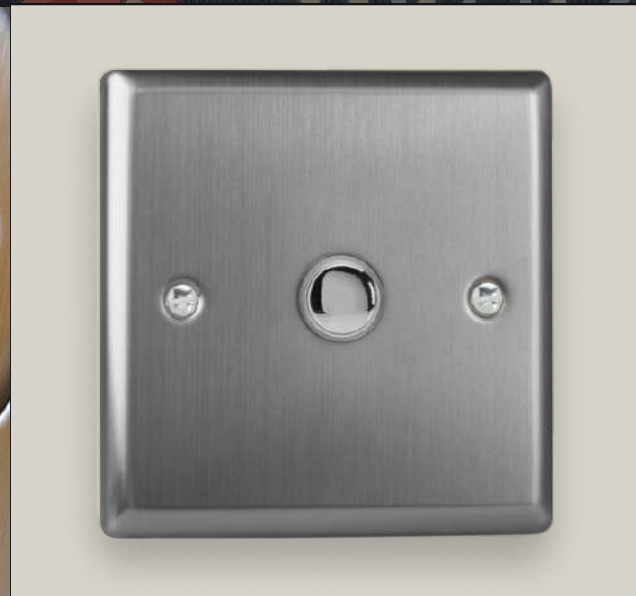

PLATE: Bezšroubkový
FINISH: Kartáčovaná ocel
TYPE: Momentový spínač
INSTAL ON: Britské nebo české krabičky

KOLÉBKOVÉ

PÁČKOVÉ

IMPULZNÍ

Tři typy standardních spínačů pro zapnutí a vypnutí. Jsou k dispozici v jednosměrném, schodištovém i křížovém provedení, jakož i mnoho dalších verzí pro zvonky, žaluzie apod.

PLATE: Klasický
FINISH: Bílá křída
TYPE: Stmívač
INSTAL ON: Britské krabičky

SÍŤOVÉ ZÁSUVKY

SÍŤOVÉ ZÁSUVKY PIN (ČESKÉ) A SCHUKO (NĚMECKÉ)

TV, DATOVÉ A MULTIMEDIÁLNÍ ZÁSUVKY

Nabízíme řešení téměř pro cokoli včetně USB, HDMI, reproduktorů a mnoha dalších zásuvek.